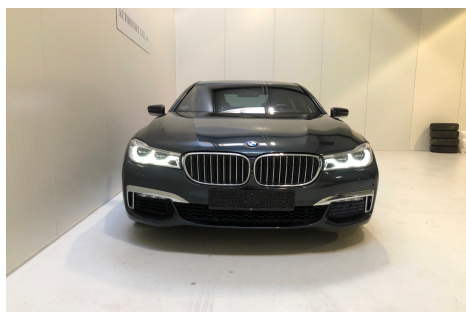

BMW 750i · 4,4 · xDrive aut.

Pris: 3.996,-

Type:	Personvogn
Modelår:	2016
1. indreg:	03/2016
Kilometer:	22.000 km.
Brændstof:	Benzin
Farve:	Mørkgrå
Antal døre:	4

Hvis du vil se denne bil så bestil en fremvisning når det passer dig · vi har åbent alle ugens dage fra kl 8.00 til kl 20.00. Ring til Jesper Jørgensen på 42719545 eller skriv på info@autohuset-juel.dk Leasingtilbud. Udbetaling kr 54.871 ex moms Månedlig ydelse kr 3.996 ex moms Restværdi kr 219.484 inkl moms Udvalgt udstyr: · Klimaanlæg · Apple Carplay · Bakkamera · Adaptiv fartpilot · M Pakke · Keyless go Der mulighed for at tegne 2 års Cargarantie på denne bil. aut.gear/tiptronic · ratgearskifte · 20" alufælge · fuldaut. klima · 2 zone klima · fjernb. c.lås · nøglefri betjening · kørecomputer · infocenter · startspærre · varme i forrude · auto. nedbl. bakspejl · udv. temp. måler · regnsensor · sædevarme · højdejust. førersæde · el indst. førersæde m. memory · 4x el-ruder · el-klapbare sidespejle · 360° kamera · bakkamera · parkeringssensor (bag) · parkeringssensor (for) · adaptiv fartpilot · automatisk start/stop · el betjent bagklap · dæktryksmåler · adaptiv undervogn · elektrisk parkeringsbremse · træthedsregistrering · cd/radio · navigation · multifunktionsrat · håndfrit til mobil · bluetooth · musikstreaming via bluetooth · digitalt cockpit · headup display · apple carplay · sd kortlæser · usb tilslutning · aux tilslutning · armlæn · isofix · bagagerumsdækken · kopholder · læderindtræk · læderrat · el komfortsæder · tågelygter · automatisk lys · fjernlysassistent · fuld led forlygter · 6 airbags · abs · antispin · esp · servo Hos Autohuset Juel ApS har du altid mulighed for at give din gamle bil i bytte · uanset alder og stand. Forbehold for tastefejl.