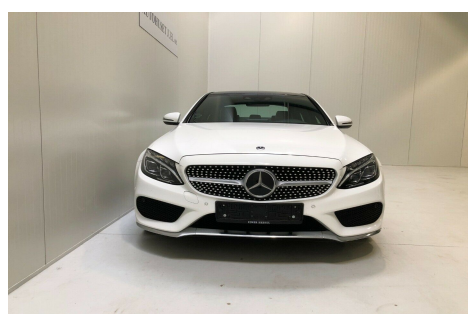

Mercedes C220 d · 2,2 · AMG Line aut.

Pris: 389.000,-

Type:	Personvogn
Modelår:	2017
1. indreg:	05/2017
Kilometer:	158.000 km.
Brændstof:	Diesel
Farve:	Hvidmetal
Antal døre:	4

Hvis du vil se denne bil så bestil en fremvisning når det passer dig · vi har åbent alle ugens dage fra kl 8.00 til kl 20.00. Ring til Jesper Jørgensen på 42719545 eller skriv på info@autohuset-juel.dk Udvalgt udstyr: · Automatgear · Head Up display · Designo lædersæder · Adaptiv fartpilot · Panorama tag Vi har et samarbejde med Santander · så denne bil kan finansieres både med og uden udbetaling. Der mulighed for at tegne 2 års Cargarantie på denne bil. aut.gear/tiptronic · 17" alufælge · fuldaut. klima · 2 zone klima · fjernb. c.lås · nøglefri betjening · kørecomputer · infocenter · startspærre · varme i forrude · auto. nedbl. bakspejl · udv. temp. måler · regnsensor · sædevarme · højdejust. forsæder · el indst. førersæde · glastag · 4x el-ruder · el-klapbare sidespejle m. varme · parkeringssensor (bag) · parkeringssensor (for) · adaptiv fartpilot · automatisk start/stop · dæktryksmåler · elektrisk parkeringsbremse · træthedsregistrering · skiltegenkendelse · cd/radio · navigation · multifunktionsrat · håndfrit til mobil · bluetooth · headup display · usb tilslutning · aux tilslutning · armlæn · isofix · bagagerumsdækken · kopholder · læderindtræk · læderrat · sportssæder · lygtevasker · tågelygter · led kørellys · fuld led forlygter · 7 airbags · abs · antispin · esp · servo · vognbaneassistent · blindvinkelsassistent · automatisk nødbremsesystem Hos Autohuset Juel ApS har du altid mulighed for at give din gamle bil i bytte · uanset alder og stand. Forbehold for tastefejl.

Motor	Ydelse	Transmission	Mål	Økonomi
Volume: 2,2	Effekt: 170 HK.	Baghjulstræk	Længde: 469 cm.	Tank: 66 l.
Cylinder: 4	Moment: 400	Gear: Automatgear	Bredde: 181 cm.	Km/l: 21,3 l.
Antal ventiler: 16	Topfart: 233 ktm/t.		Højde: 144 cm	Ejeravgift:
	0-100 km/t.: 7,8 sek.		Vægt: 1.470 kg.	DKK 4.420
				Produktionsår:
				-