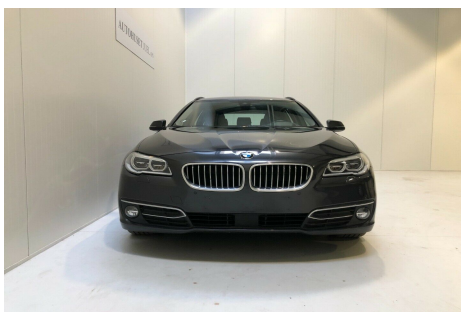

# BMW 520d · 2,0 · Touring Luxury Line xDrive aut

**Pris: 1.815,- pr. md.  
ekskl. moms**

Type:	Personvogn
Modelår:	2016
1. indreg:	03/2016
Kilometer:	95.000 km.
Brændstof:	Diesel
Farve:	Sortmetal
Antal døre:	5

Motor	Ydelse	Transmission	Mål	Økonomi
Volume: 2,0	Effekt: 190 HK.	4-hjulstræk	Længde: 491 cm.	Tank: 70 l.
Cylinder: 4	Moment: 400	Gear: Automatgear	Bredde: 186 cm.	Km/l: 20 l.
Antal ventiler: 16	Topfart: 220 ktm/t.		Højde: 146 cm	Ejeravgift:
	0-100 km/t.: 8,2 sek.		Vægt: 1.815 kg.	DKK 5.260
				Produktionsår: