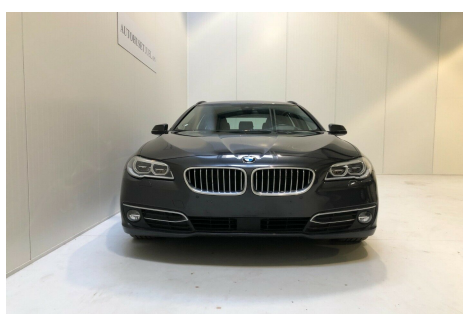

# BMW 520d · 2,0 · Touring Luxury Line xDrive aut

**Pris: 1.815,- pr. md.  
ekskl. moms**

Type:	Personvogn
Modelår:	2016
1. indreg:	03/2016
Kilometer:	95.000 km.
Brændstof:	Diesel
Farve:	Sortmetal
Antal døre:	5

Motor	Ydelse	Transmission	Mål	Økonomi
Volume: 2,0	Effekt: 190 HK.	4-hjulstræk	Længde: 491 cm.	Tank: 70 l.
Cylinder: 4	Moment: 400	Gear: Automatgear	Bredde: 186 cm.	Km/l: 20 l.
Antal ventiler: 16	Topfart: 220 ktm/t.		Højde: 146 cm	Ejeravgift:
	0-100 km/t.: 8,2 sek.		Vægt: 1.815 kg.	DKK 5.260
				Produktionsår: